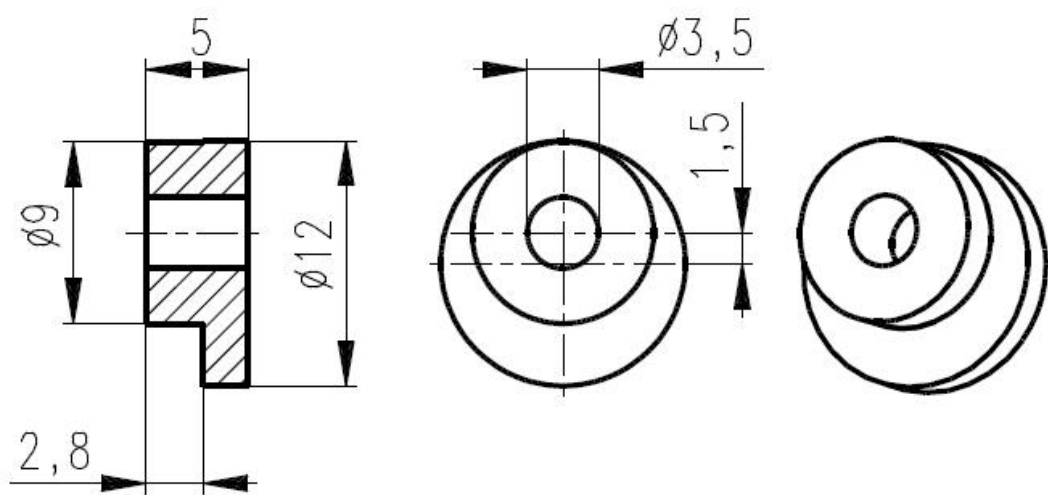

www.wobit.com.pl

KEL3XX Klipsy mimośrodowe do mocowania enkodera MOL3XX oraz MAL4XX

Rys. 1. Rysunek techniczny